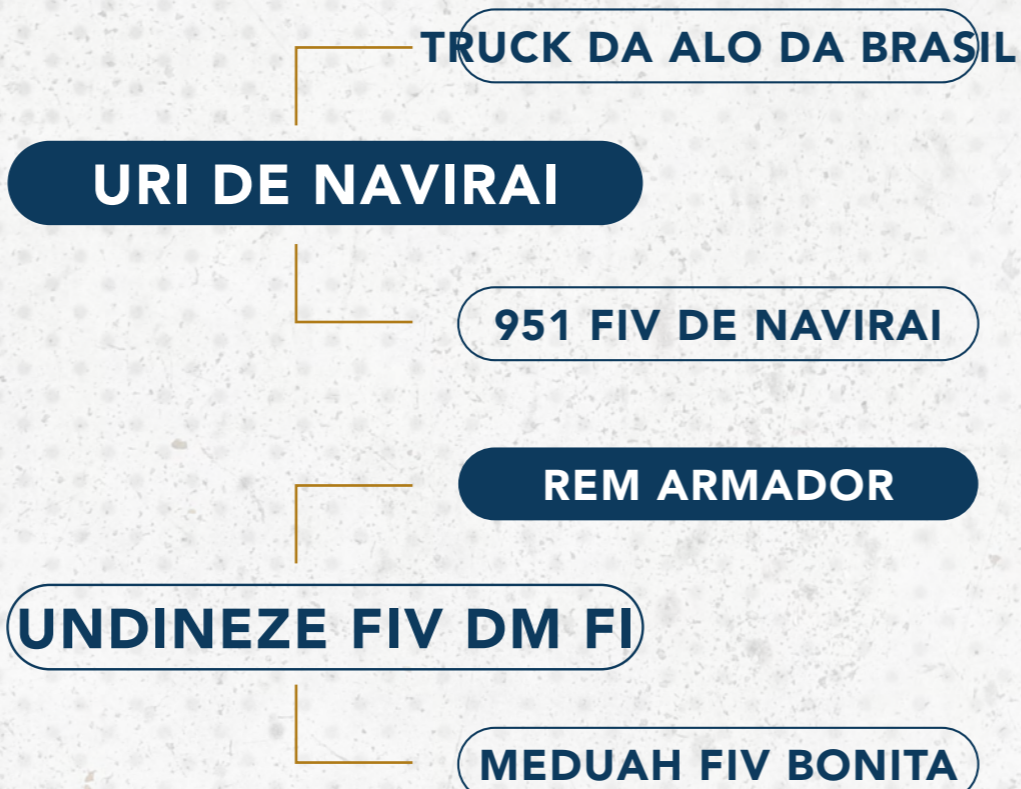

2456 NI IMPERIAL

2456 NI IMPERIAL

RDG: DMRM 2456 | NASC.: 07/07/22
PESO: 637 kg | CE: 39 cm

iABCZ	DECA
10,7	2

PD-ED	DECA	PS-ED	DECA	PM-EM	DECA	IPP	DECA
5,03	2	12,37	1	0,66	4	-11,1	2

STAY	DECA	PE-365	DECA	AOL	DECA	ACAB	DECA
32,51	4	0,847	1	1,641	2	2,351	1

2665 FIV NI IMPERIAL