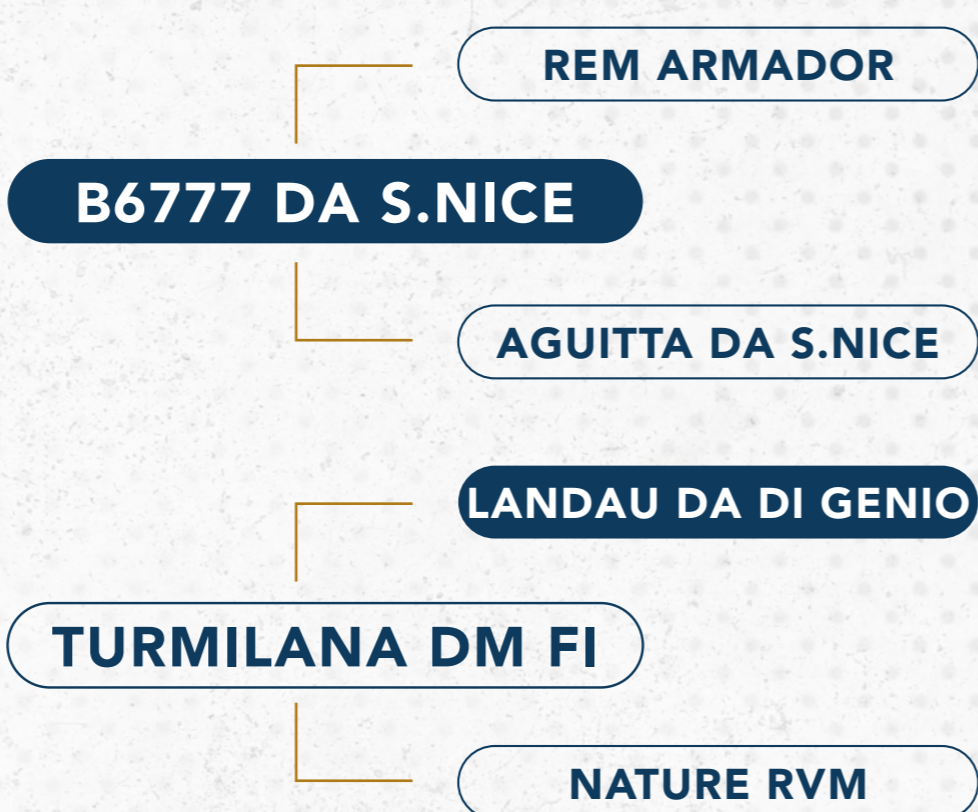

2648 NI IMPERIAL

RDG: DMRM 2648 | NASC.: 24/08/22

PESO: 559 kg | CE: 38 cm

iABCZ	DECA
11,51	2

PD-ED	DECA	PS-ED	DECA	PM-EM	DECA	IPP	DECA
7,35	1	11,6	2	4,88	1	-10	3

STAY	DECA	PE-365	DECA	AOL	DECA	ACAB	DECA
28,15	8	0,717	1	2,196	1	0,309	4