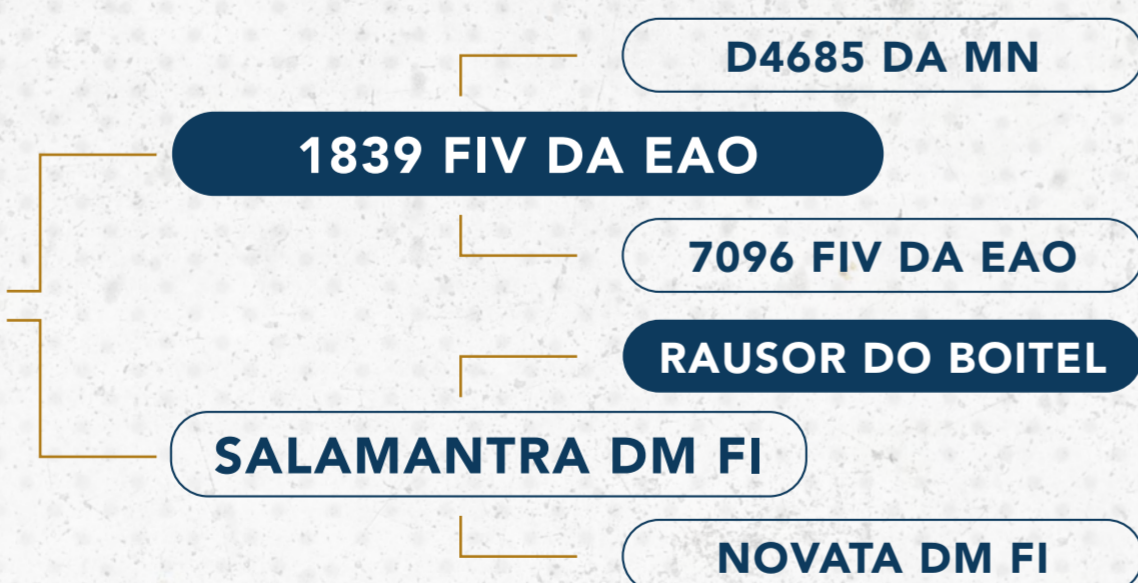

PD-ED	DECA	PS-ED	DECA	PM-EM	DECA	IPP	DECA
9,61	1	15,01	1	2,32	1	-9,33	3

iABCZ	DECA
14,43	1

STAY	DECA	PE365	DECA	AOL	DECA	ACAB	DECA
34,25	2	0,212	4	0,298	5	0,39	4

DATA INSEMINAÇÃO	TOURO	PREVISÃO DE PARTO
13/05/24	FABULOSO FIV GUADALUPE	07/02/25

AVALIAÇÃO DE PRENHEZ

iABCZ	DECA
21,72	1