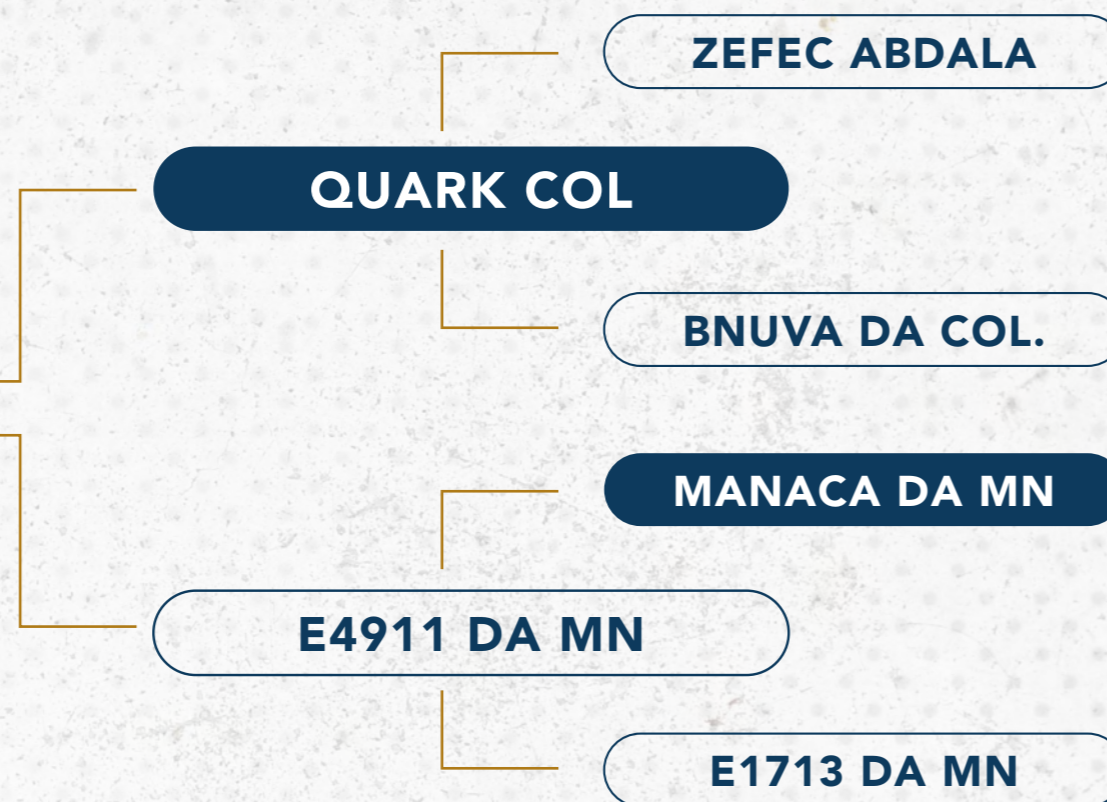

TOUROS

LOTE
85

2713 FIV NI IMPERIAL

2713 FIV NI IMPERIAL

RDG: DMRM 2713 | NASC.: 20/09/22

PESO: 547 kg | CE: 38 cm

iABCZ	DECA
10,92	2

PD-ED	DECA	PS-ED	DECA	PM-EM	DECA	IPP	DECA
5,89	2	7,82	3	2,25	1	-11,33	2

STAY	DECA	PE-365	DECA	AOL	DECA	ACAB	DECA
33,18	3	0,519	2	1,364	2	0,009	5

CLIQUE PARA VER

O VÍDEO DO LOTE