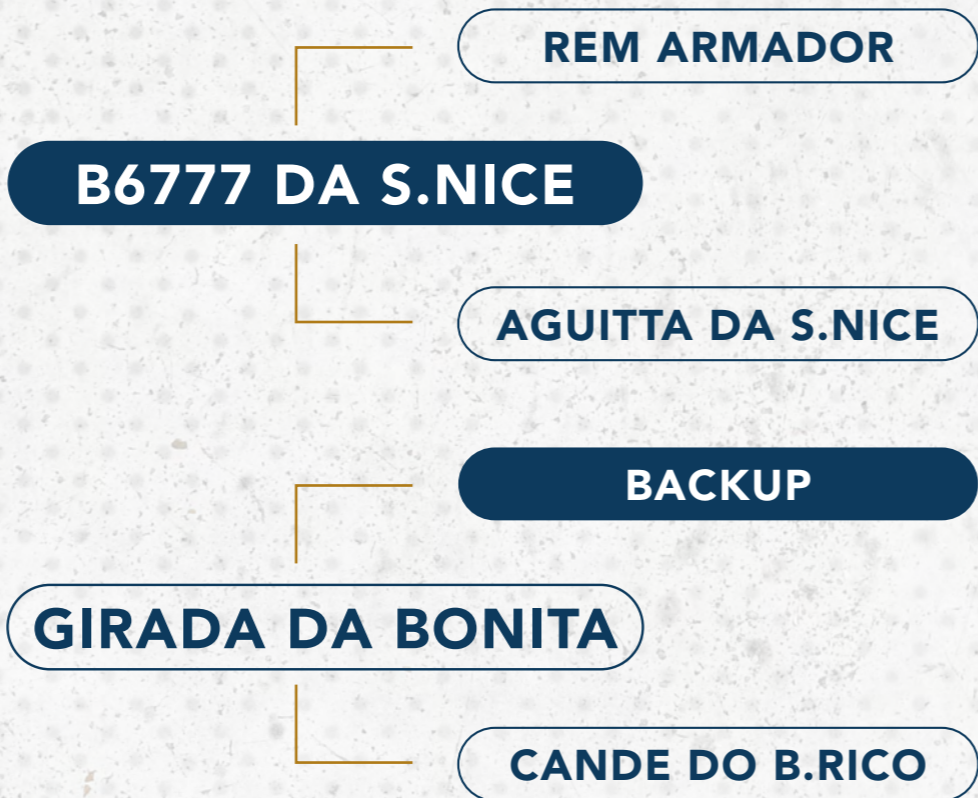

2555 FIV NI IMPERIAL

2555 FIV NI IMPERIAL

RDG: DMRM 2555 | NASC.: 10/08/22

PESO: 567 kg | CE: 38 cm

iABCZ	DECA
17,86	1

PD-ED	DECA	PS-ED	DECA	PM-EM	DECA	IPP	DECA
9,35	1	17,62	1	4,76	1	-13,46	2

STAY	DECA	PE-365	DECA	AOL	DECA	ACAB	DECA
33,5	3	0,77	1	3,951	1	1,482	1

2648 NI IMPERIAL