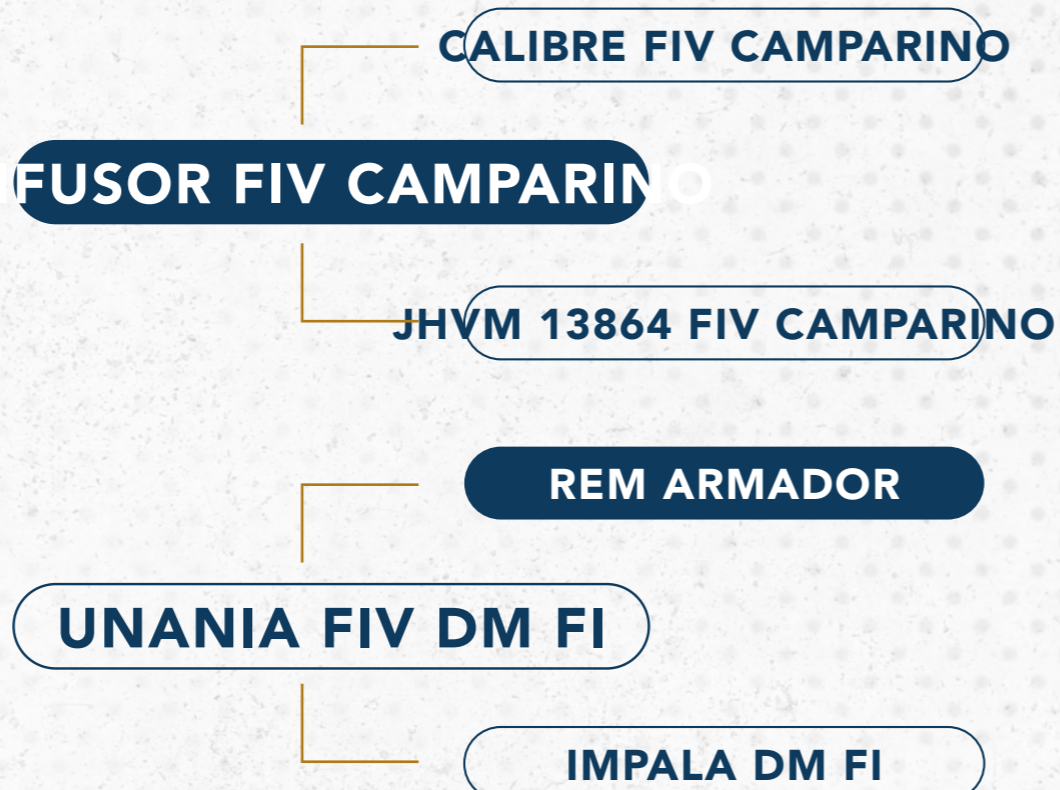

2487 NI IMPERIAL

RDG: DMRM 2487 | NASC.: 18/07/22

PESO: 607 kg | CE: 38 cm

iABCZ	DECA
13,93	1

PD-ED	DECA	PS-ED	DECA	PM-EM	DECA	IPP	DECA
6,59	1	14,26	1	2,72	1	-16,27	1

STAY	DECA	PE-365	DECA	AOL	DECA	ACAB	DECA
33	3	0,661	1	1,812	2	0,46	4