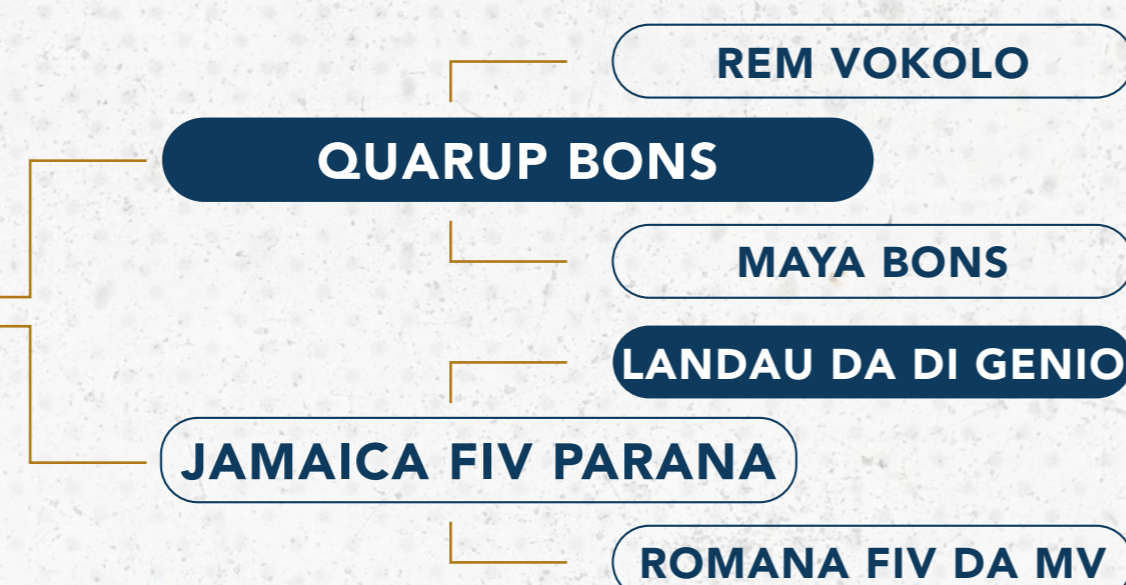

PD-ED	DECA	PS-ED	DECA	PM-EM	DECA	IPP	DECA
5,75	2	11,56	2	1,73	2	-10,56	3

iABCZ	DECA
8,12	3

STAY	DECA	PE365	DECA	AOL	DECA	ACAB	DECA
27,36	9	0,948	1	1,525	2	-0,989	9

DATA INSEMINAÇÃO	TOURO	PREVISÃO DE PARTO
05/01/24	FACEBOOK MAT.	01/10/24

AVALIAÇÃO
DE PRENHEZ

iABCZ	DECA
16,48	1