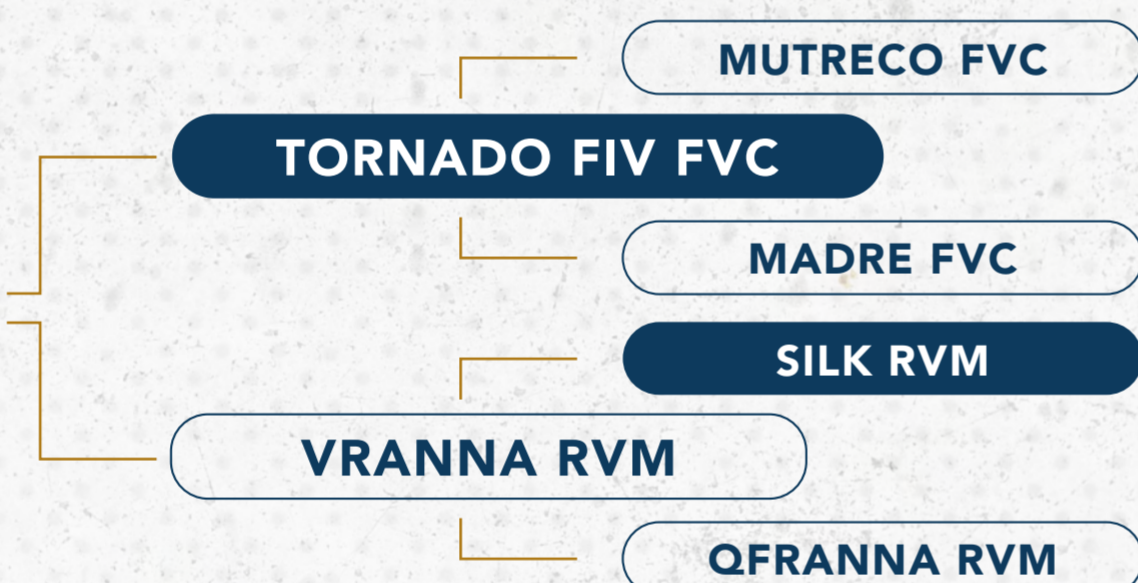

PD-ED	DECA	PS-ED	DECA	PM-EM	DECA	IPP	DECA
6,11	2	12,17	2	-0,69	8	-9,56	3

iABCZ	DECA
12,44	1

STAY	DECA	PE365	DECA	AOL	DECA	ACAB	DECA
37,63	1	0,472	2	0,97	3	2,477	1

DATA INSEMINAÇÃO	TOURO	PREVISÃO DE PARTO
13/05/24	1789 FIV DA EAO	07/02/25

AVALIAÇÃO DE PRENHEZ

iABCZ	DECA
20,92	1

2924 NI IMPERIAL