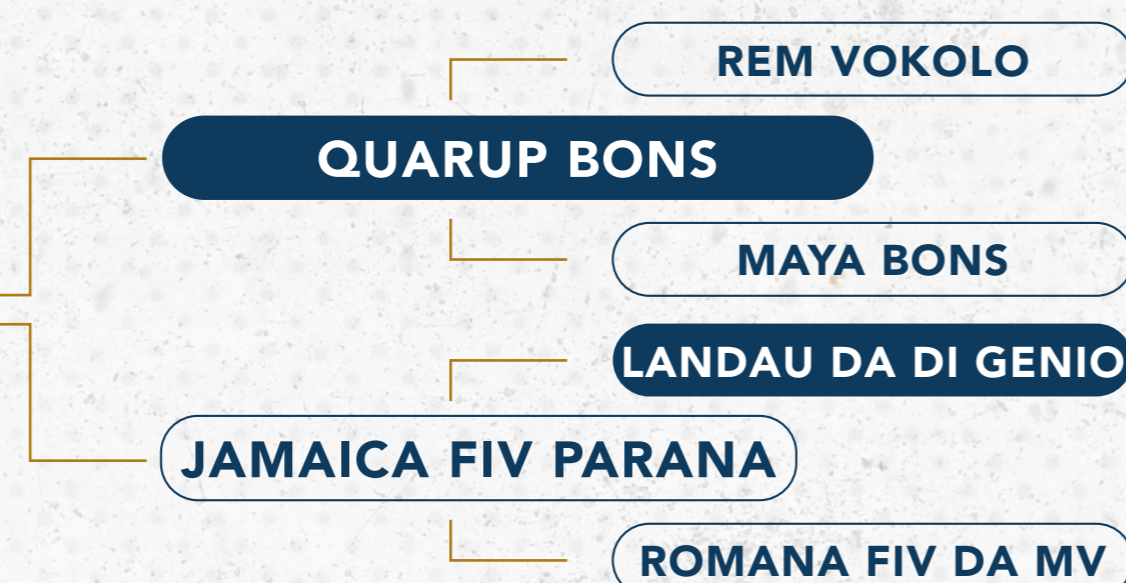

PD-ED	DECA	PS-ED	DECA	PM-EM	DECA	IPP	DECA
5,75	2	11,56	2	1,73	2	-10,56	3

iABCZ	DECA
8,12	3

STAY	DECA	PE365	DECA	AOL	DECA	ACAB	DECA
27,36	9	0,948	1	1,525	2	-0,989	9

DATA INSEMINAÇÃO	TOURO	PREVISÃO DE PARTO
22/01/24	DIPLOMATA DA AGRONOVA	18/10/24

AVALIAÇÃO
DE PRENHEZ

iABCZ	DECA
19,35	1

2721 FIV NI IMPERIAL