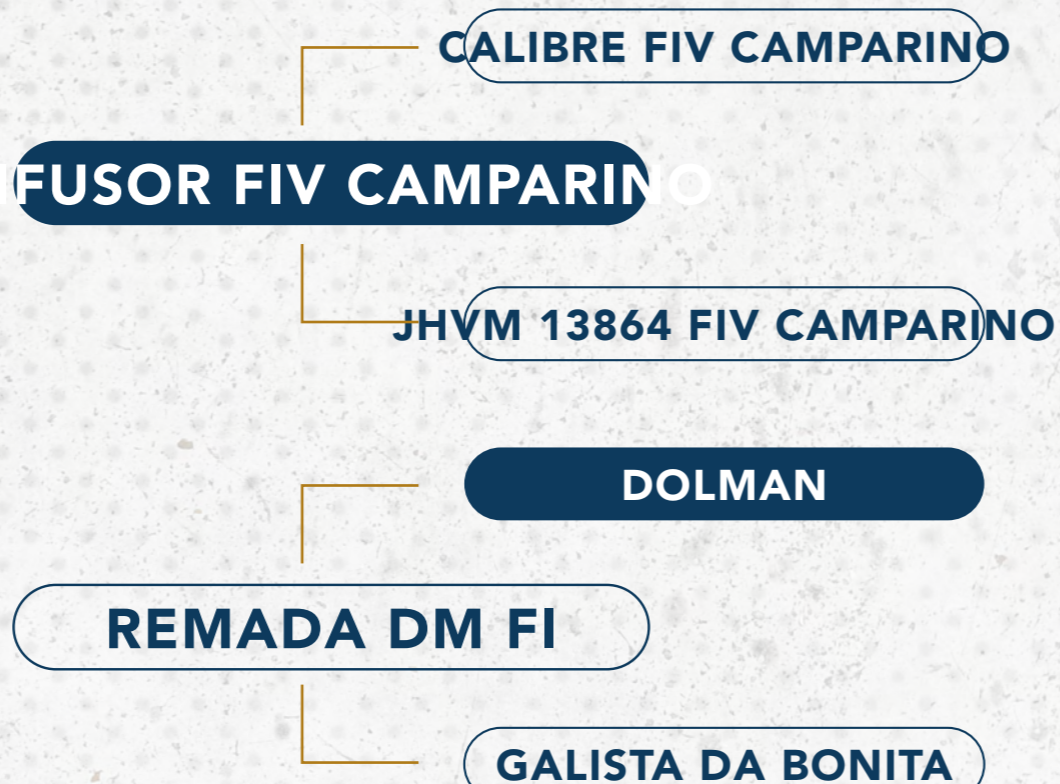

2414 NI IMPERIAL

**2414 NI IMPERIAL**

RDG: DMRM 2414 | NASC.: 22/06/22

PESO: 613 kg | CE: 39 cm

iABCZ	DECA
13,34	1

PD-ED	DECA	PS-ED	DECA	PM-EM	DECA	IPP	DECA
4,97	2	13,26	1	2,73	1	-14,36	2

STAY	DECA	PE-365	DECA	AOL	DECA	ACAB	DECA
34,61	2	0,515	2	1,239	3	0,13	5