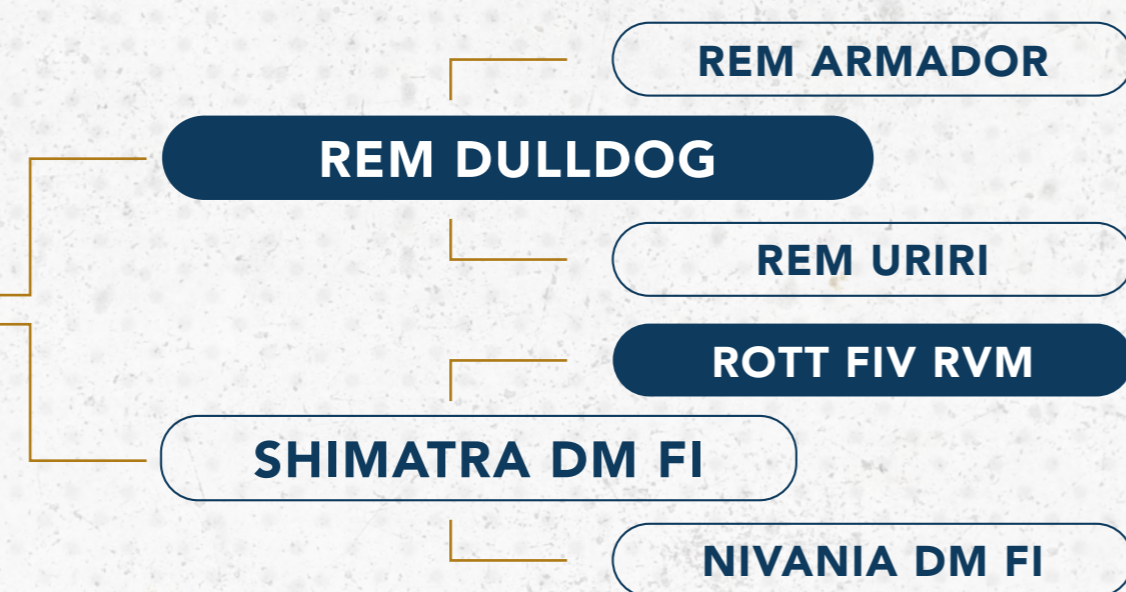

AVALIAÇÃO  
DE PREENHEZ

iABCZ	DECA
17,55	1

CLIQUE PARA VER

O VÍDEO DO LOTE

2684 NI IMPERIAL

PD-ED	DECA	PS-ED	DECA	PM-EM	DECA	IPP	DECA
6,77	1	12,81	1	1,4	3	-6,42	4

iABCZ	DECA
8,38	3

STAY	DECA	PE365	DECA	AOL	DECA	ACAB	DECA
28,23	8	0,552	2	1,899	1	0,58	3