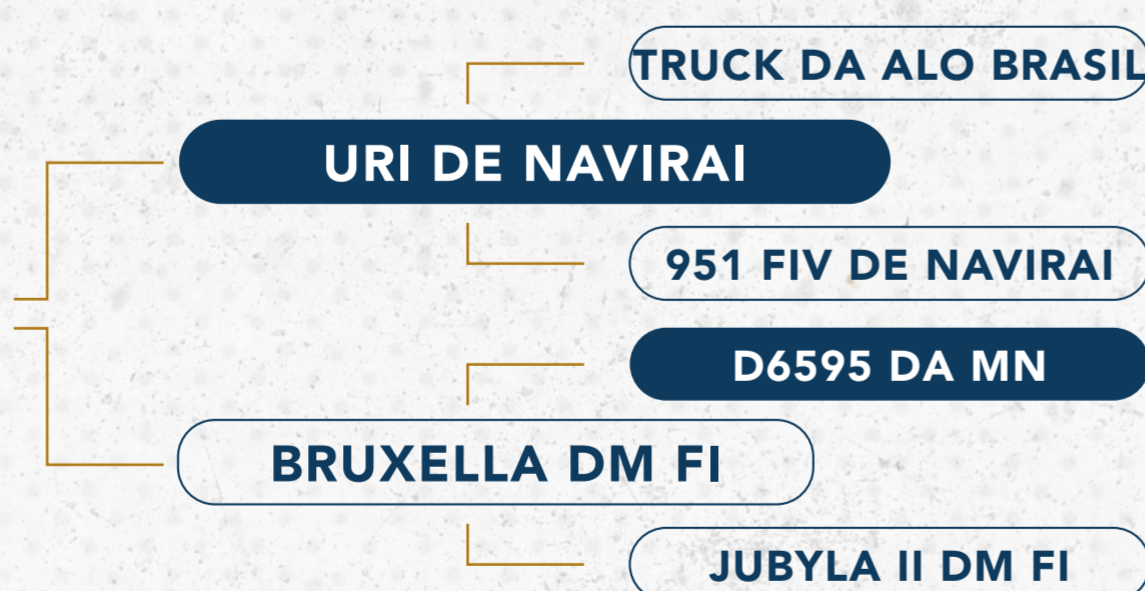

PD-ED	DECA	PS-ED	DECA	PM-EM	DECA	IPP	DECA
3,87	3	10,05	2	1,24	3	-7,52	4

iABCZ	DECA
8,89	3

STAY	DECA	PE365	DECA	AOL	DECA	ACAB	DECA
33,22	3	0,415	3	1,617	2	1,964	1

DATA INSEMINAÇÃO	TOURO	PREVISÃO DE PARTO
29/11/23	DIPLOMATA DA AGRONOVA	25/08/24

AVALIAÇÃO
DE PRENHEZ

iABCZ	DECA
19,52	1