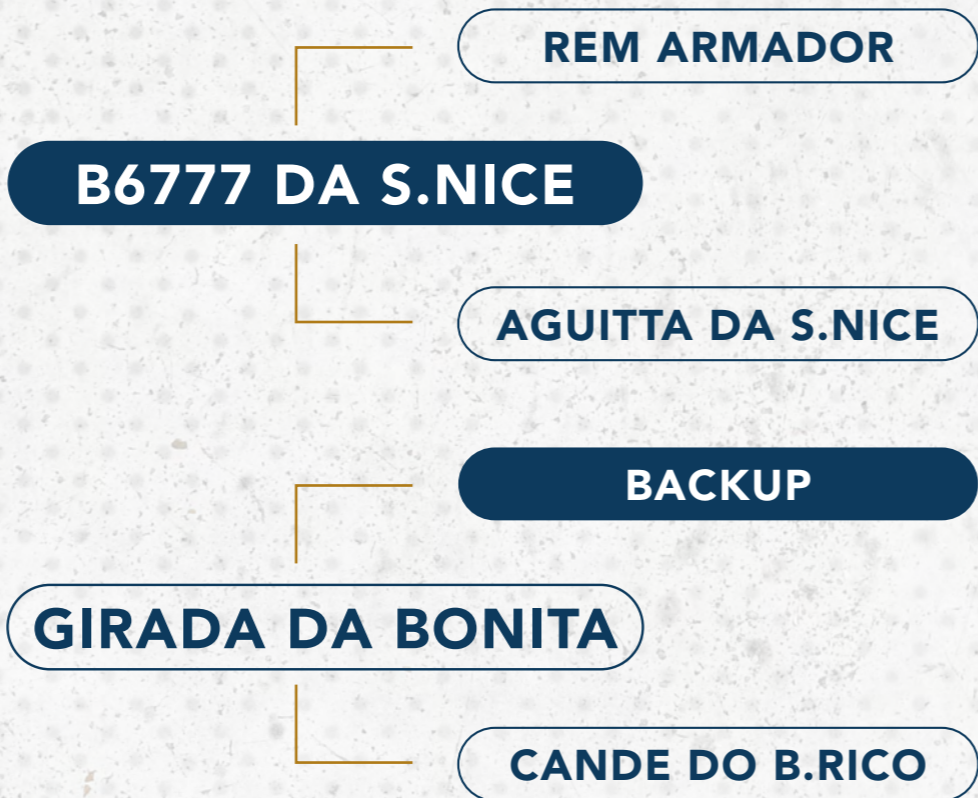

2559 FIV NI IMPERIAL

2559 FIV NI IMPERIAL

RDG: DMRM 2559 | NASC.: 11/08/22

PESO: 599 kg | CE: 37 cm

iABCZ	DECA
17,86	1

PD-ED	DECA	PS-ED	DECA	PM-EM	DECA	IPP	DECA
9,35	1	17,62	1	4,76	1	-13,46	2

STAY	DECA	PE-365	DECA	AOL	DECA	ACAB	DECA
33,5	3	0,77	1	3,951	1	1,482	1

2680 FIV NI IMPERIAL