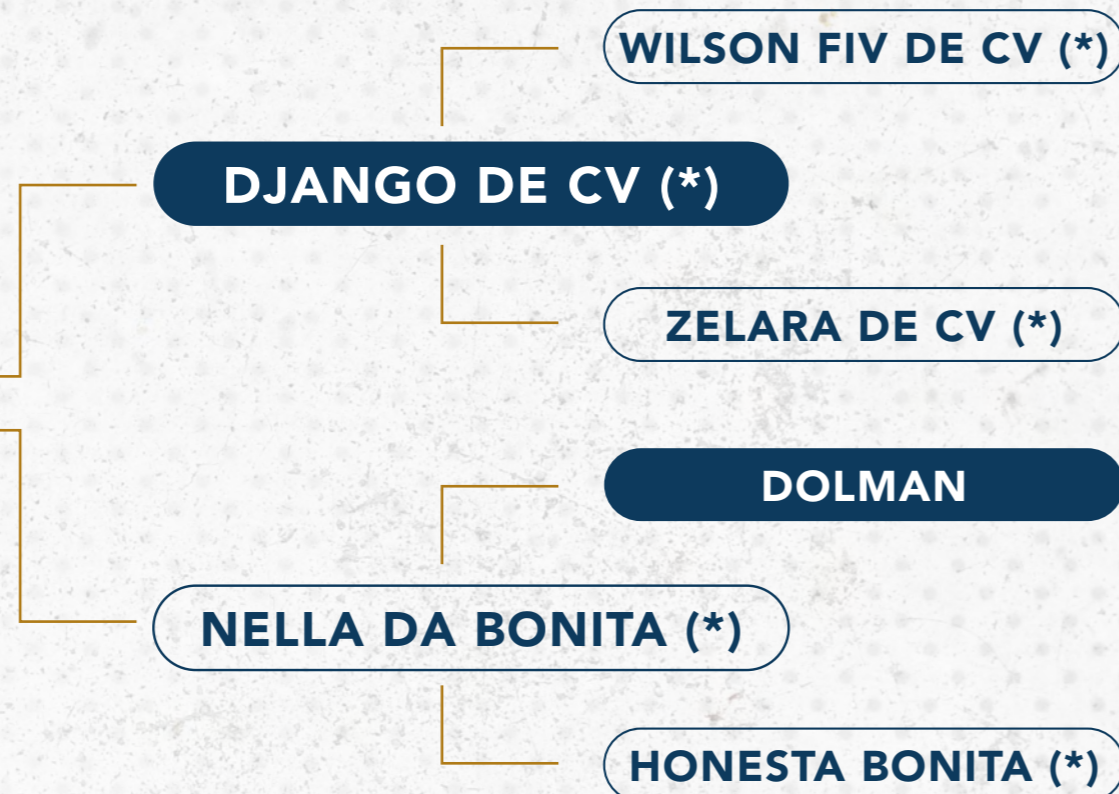

TOUROS

LOTE
87

2451 NI IMPERIAL

2451 NI IMPERIAL

RDG: DMRM 2451 | NASC.: 03/07/22

PESO: 625 kg | CE: 38 cm

iABCZ	DECA
10,55	2

PD-ED	DECA	PS-ED	DECA	PM-EM	DECA	IPP	DECA
1,13	6	9,3	2	0,29	5	-25,28	1

STAY	DECA	PE-365	DECA	AOL	DECA	ACAB	DECA
35,79	1	0,256	4	2,479	1	1,935	1

CLIQUE PARA VER

O VÍDEO DO LOTE