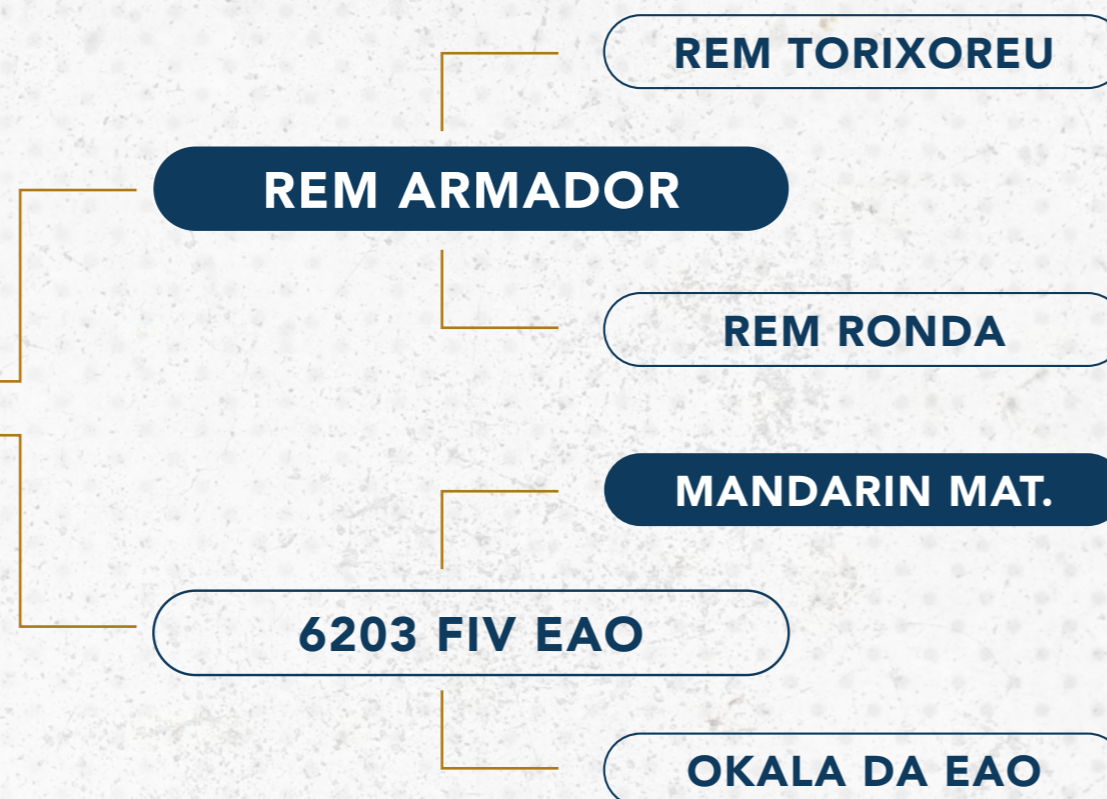

TOUROS

LOTE
54

2380 FIV NI IMPERIAL

2380 FIV NI IMPERIAL

RDG: DMRM 2380 | NASC.: 29/05/22

PESO: 649 kg | CE: 39 cm

iABCZ	DECA
22,22	1

PD-ED	DECA	PS-ED	DECA	PM-EM	DECA	IPP	DECA
8,71	1	19,03	1	3,69	1	-17,23	1

STAY	DECA	PE-365	DECA	AOL	DECA	ACAB	DECA
40,34	1	1,039	1	3,407	1	2,036	1

CLIQUE PARA VER

O VÍDEO DO LOTE