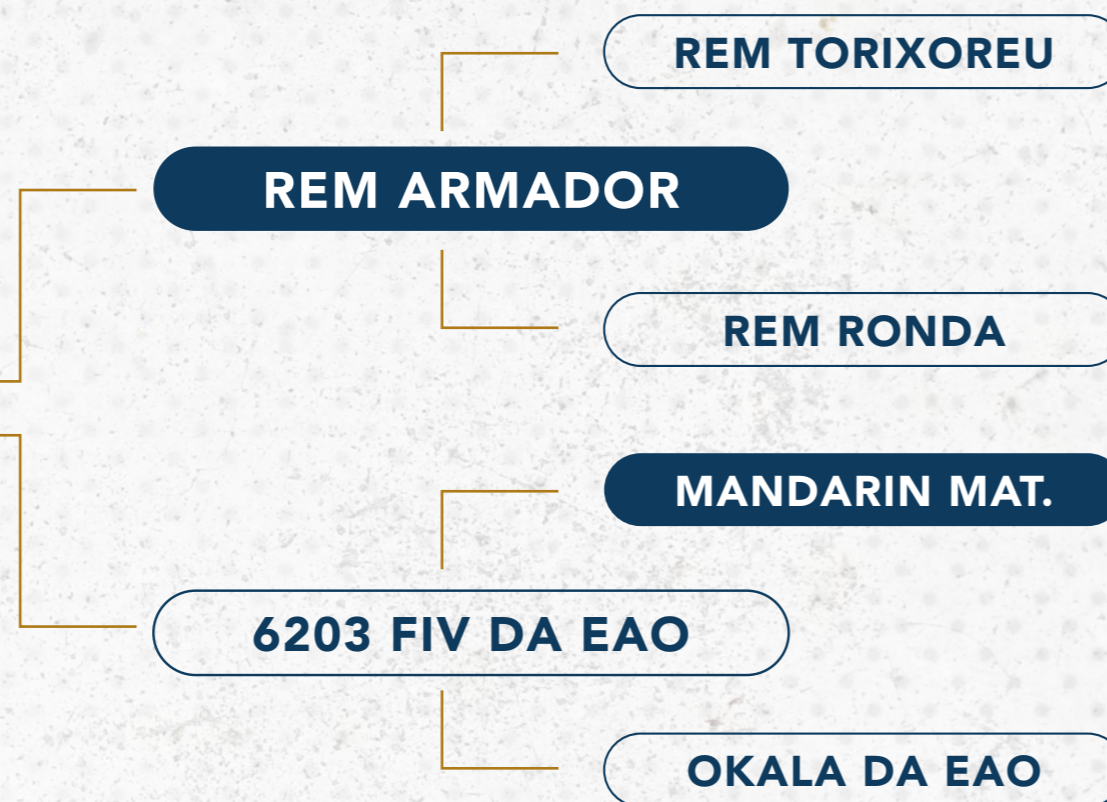

TOUROS

LOTE
55

2400 FIV NI IMPERIAL

2400 FIV NI IMPERIAL

RDG: DMRM 2400 | NASC.: 15/06/22

PESO: 639 kg | CE: 38 cm

iABCZ	DECA
22,22	1

PD-ED	DECA	PS-ED	DECA	PM-EM	DECA	IPP	DECA
8,71	1	19,03	1	3,69	1	-17,23	1

STAY	DECA	PE-365	DECA	AOL	DECA	ACAB	DECA
40,34	1	1,039	1	3,407	1	2,036	1

CLIQUE PARA VER

O VÍDEO DO LOTE